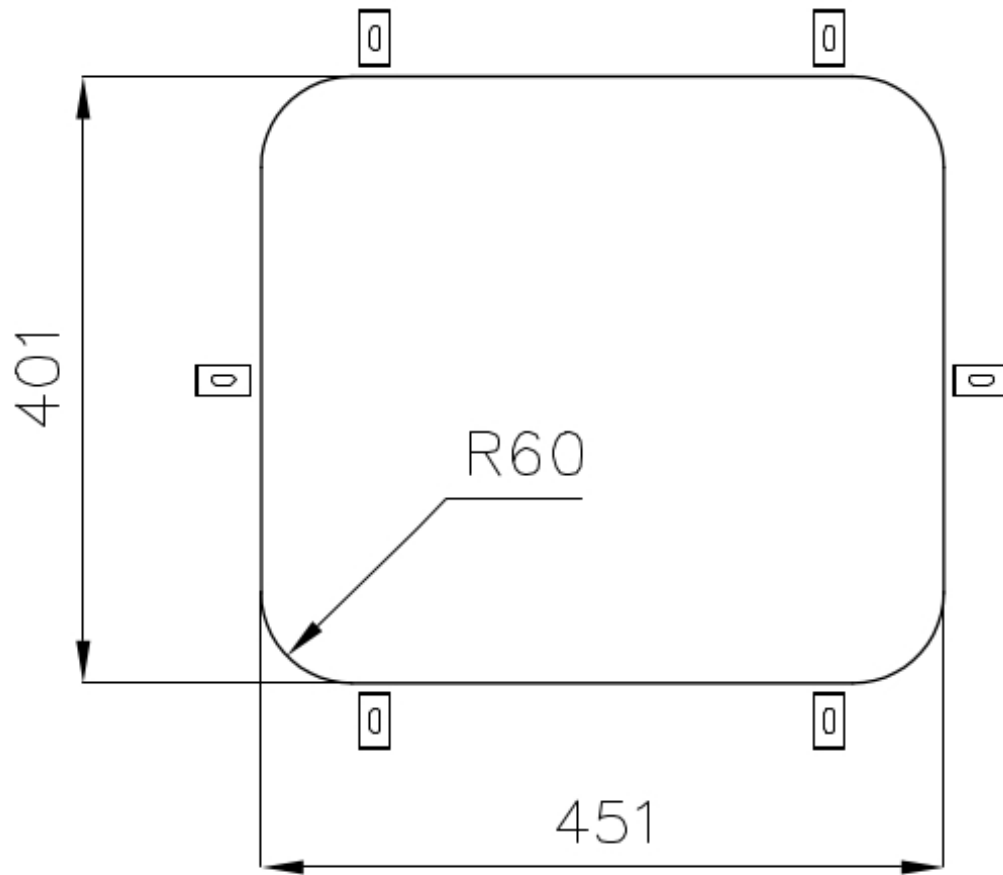

Spazzolato

Base

60 cm

Dimensioni

488x438 mm

Dotazioni standard

Ganci di fissaggio, guarnizione, piletta, troppo-pieno e sifone, Imballo in scatola

Fori Mixer Nessun foro di serie

Foro incasso Vedi scheda tecnica

Gocciolatoio No

Larghezza 49 cm

Misura vasca 451x401mm

Numero vasche 1 vasca

Piletta Piletta 3,5"

DATI TECNICI

Cut out size – Dimensioni per foratura top