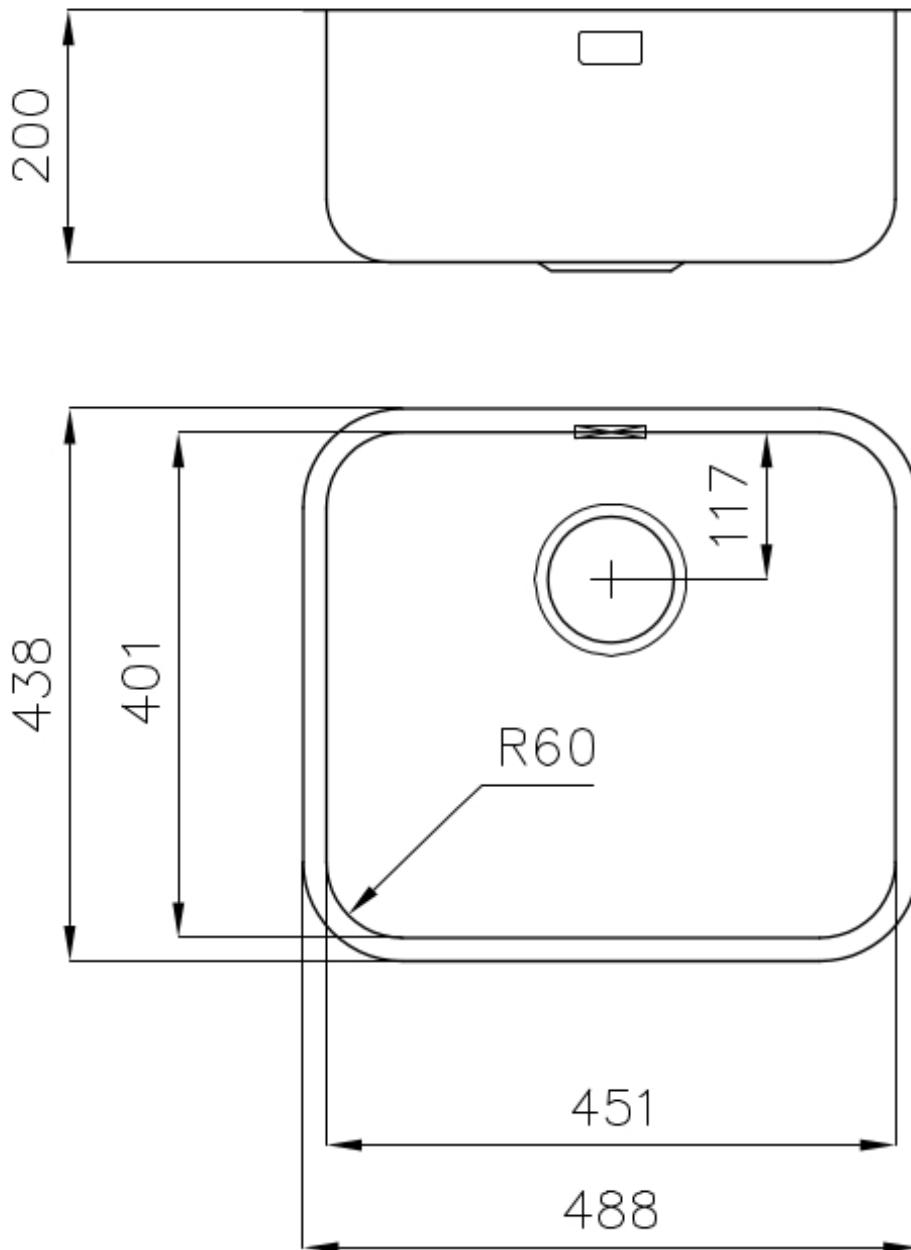

Spazzolato

Base

60 cm

Dimensioni

488x438 mm

Dotazioni standard

Ganci di fissaggio, guarnizione, piletta, troppo-pieno e sifone, Imballo in scatola

Fori Mixer Nessun foro di serie

Foro incasso Vedi scheda tecnica

Gocciolatoio No

Larghezza 49 cm

Misura vasca 451x401mm

Numero vasche 1 vasca

Piletta Piletta 3,5"

DATI TECNICI

Cut out size – Dimensioni per foratura top